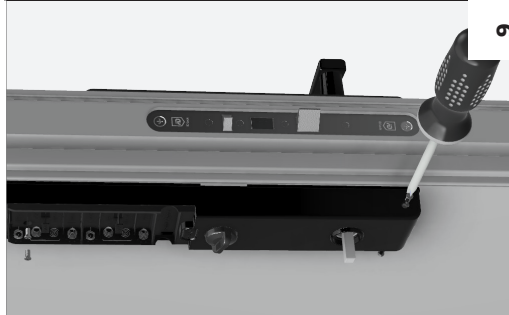

ID LOCK 202 MULTI

Videoinstruktioner och en komplett manual finns online på idlock.se/202guide.

Läs hela manualen och se videon för korrekt installation.

Skanna QR-koden på andra sidan för att hitta all nödvändig information.

4

8

9