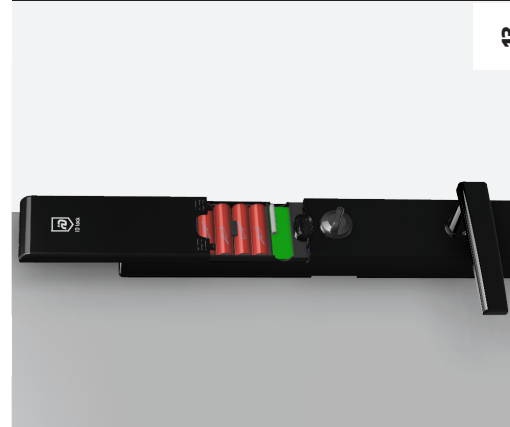

ID LOCK 202 MULTI

Videoinstruktioner och en komplett manual finns online på idlock.se/202guide.

Läs hela manualen och se videon för korrekt installation.

Skanna QR-koden på andra sidan för att hitta all nödvändig information.

9

12

13