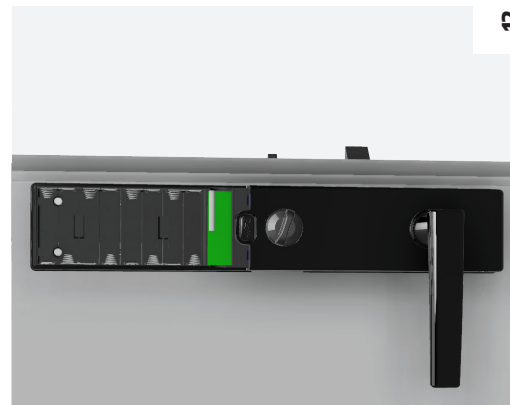

ID LOCK 202 MULTI

Videoinstruktioner och en komplett manual finns online på idlock.se/202guide.

Läs hela manualen och se videon för korrekt installation.

Skanna QR-koden på andra sidan för att hitta all nödvändig information.

11